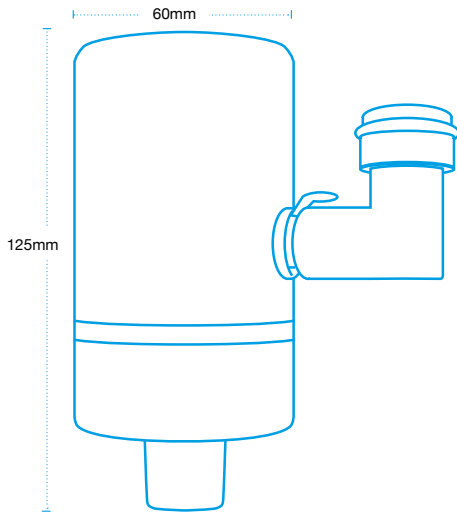

Instrucciones de uso

Pretty Tap Pro
Sterile filtration

Pretty Tap Bio
Active filtration

Pretty Tap Medical
Medical filtration

Los filtros Pretty Water son productos de alta calidad, fabricados para adecuarse a los estándares.